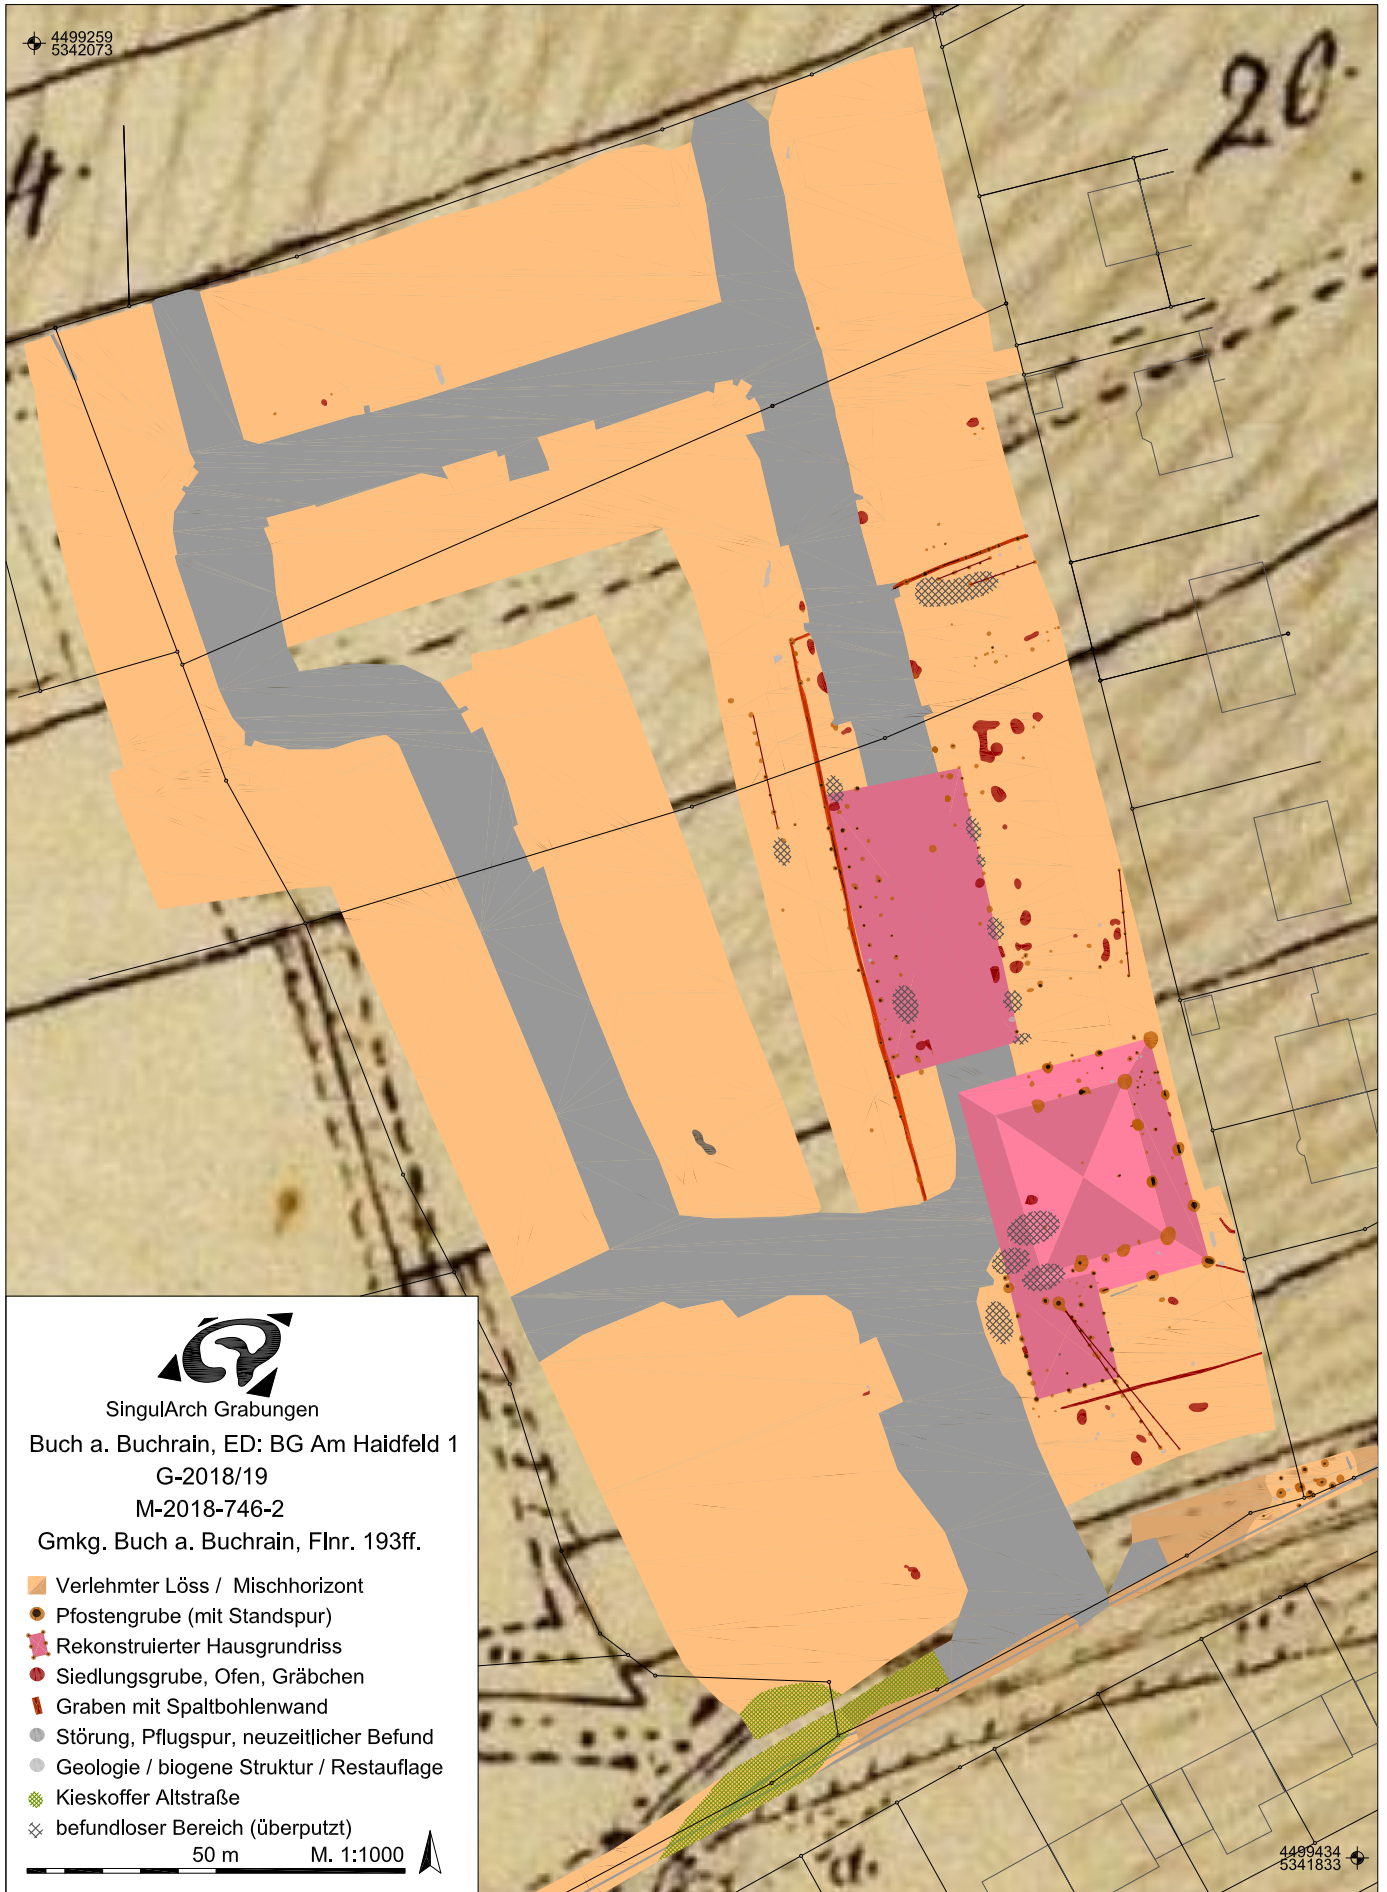

4499259
5342073

SingulArch Grabungen

Buch a. Buchrain, ED: BG Am Haidfeld 1

G-2018/19

M-2018-746-2

Gmkg. Buch a. Buchrain, Flnr. 193ff.

-  Verlehmtter Löss / Mischhorizont
-  Pfostengrube (mit Standspur)
-  Rekonstruierter Hausgrundriss
-  Siedlungsgrube, Ofen, Gräbchen
-  Graben mit Spaltbohlenwand
-  Störung, Pflugspur, neuzeitlicher Befund
-  Geologie / biogene Struktur / Restauflage
-  Kieskoffer Altstraße
-  befundloser Bereich (überputzt)

50 m

M. 1:1000

4499434
5341833